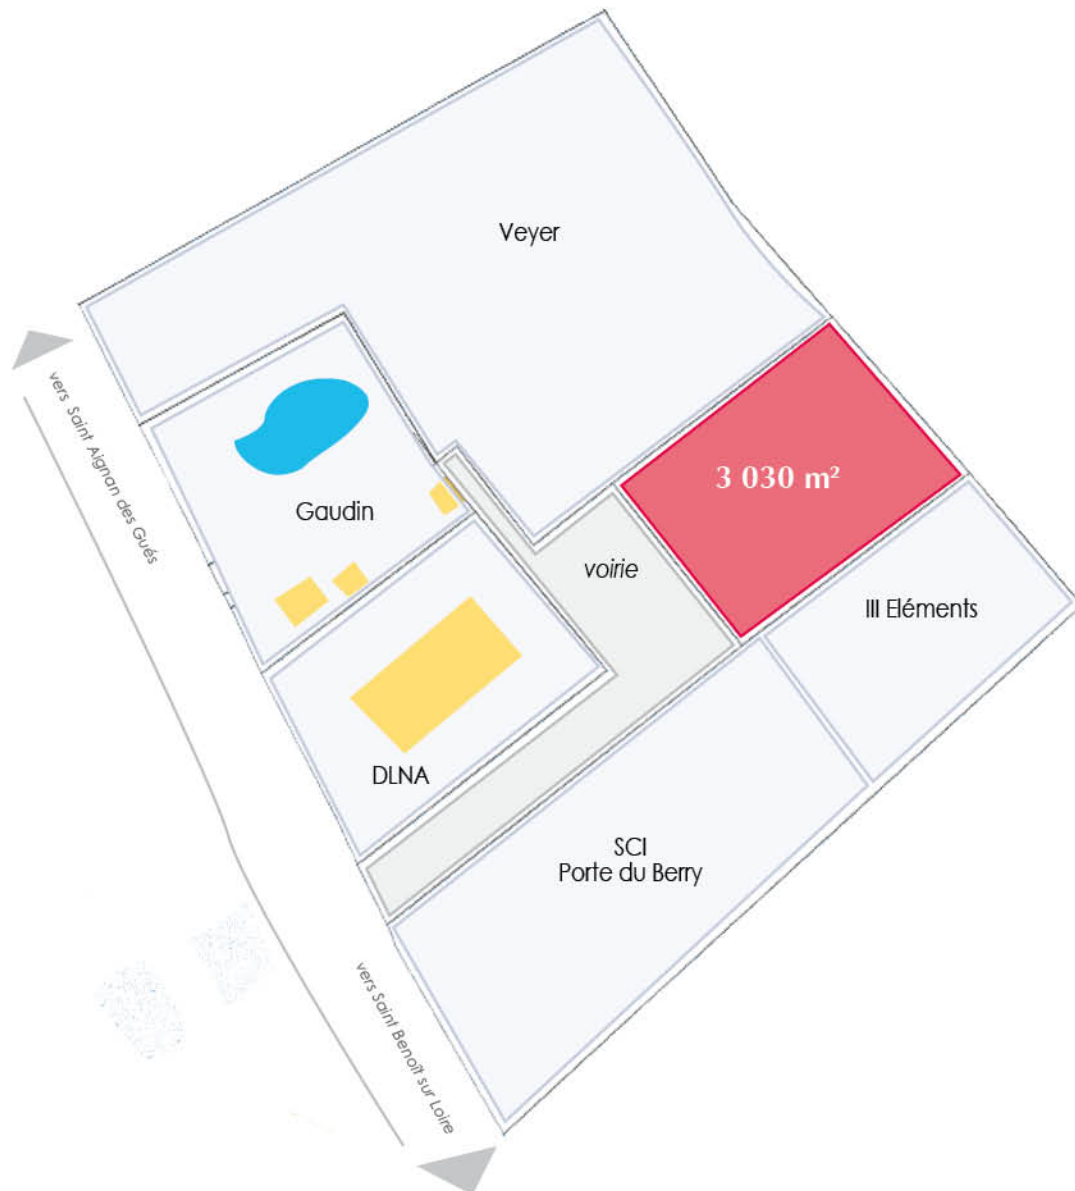

# «L'Ormette»

Saint Benoît sur Loire

## La zone

A proximité de la D952

A 40 km d'Orléans

A 150 km de Paris

Terrains viabilisés divisibles à la demande ●