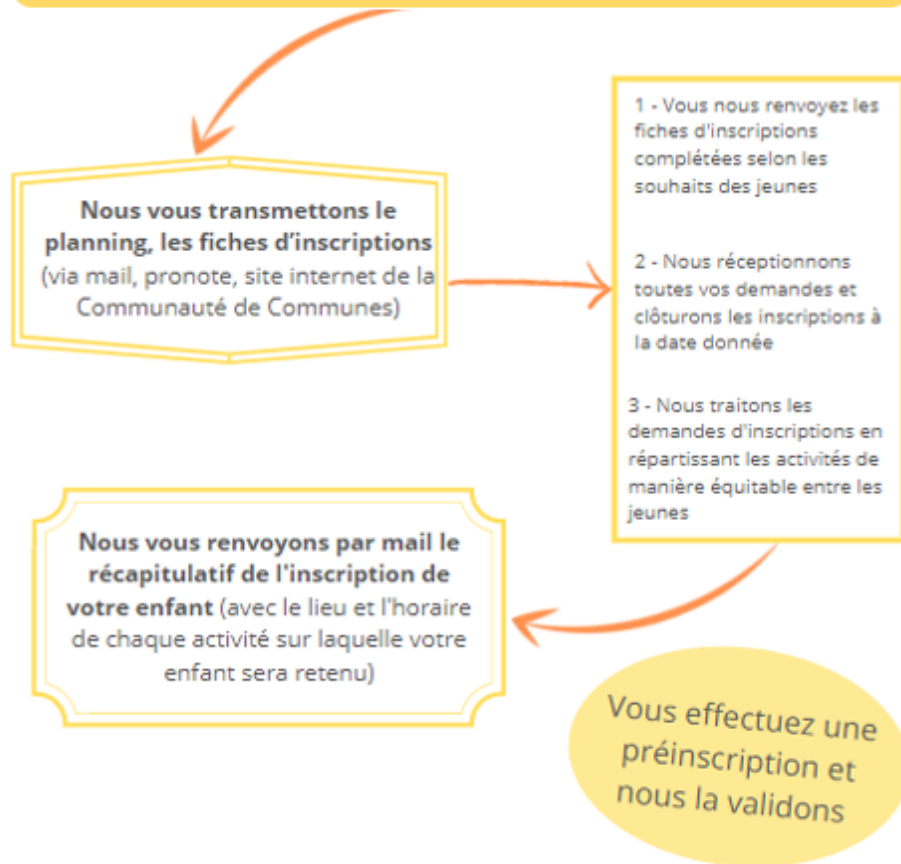

SYSTEME D'INSCRIPTION

Inscriptions & Renseignements

INSCRIPTIONS PAR MAIL :

politiquedelaville@valdesully.fr

INSCRIPTIONS SUR PLACE :

les 7 et 9 juin de 17h00 à 19h00

à la salle Jeunes, 63 rue du Nord à Sully-sur-Loire

LES DATES A RETENIR

- → du 3 au 12 juin nous recevons vos fiches
- → à partir du 20 juin, vous recevrez une confirmation d'inscription

Besoin d'un renseignement ?

Contact : 06 72 66 52 18

Mail : politiquedelaville@valdesully.fr

COMMUNAUTE DE COMMUNES DU VAL DE SULLY - 28 ROUTE DES BORDES - 45460 BONNEE