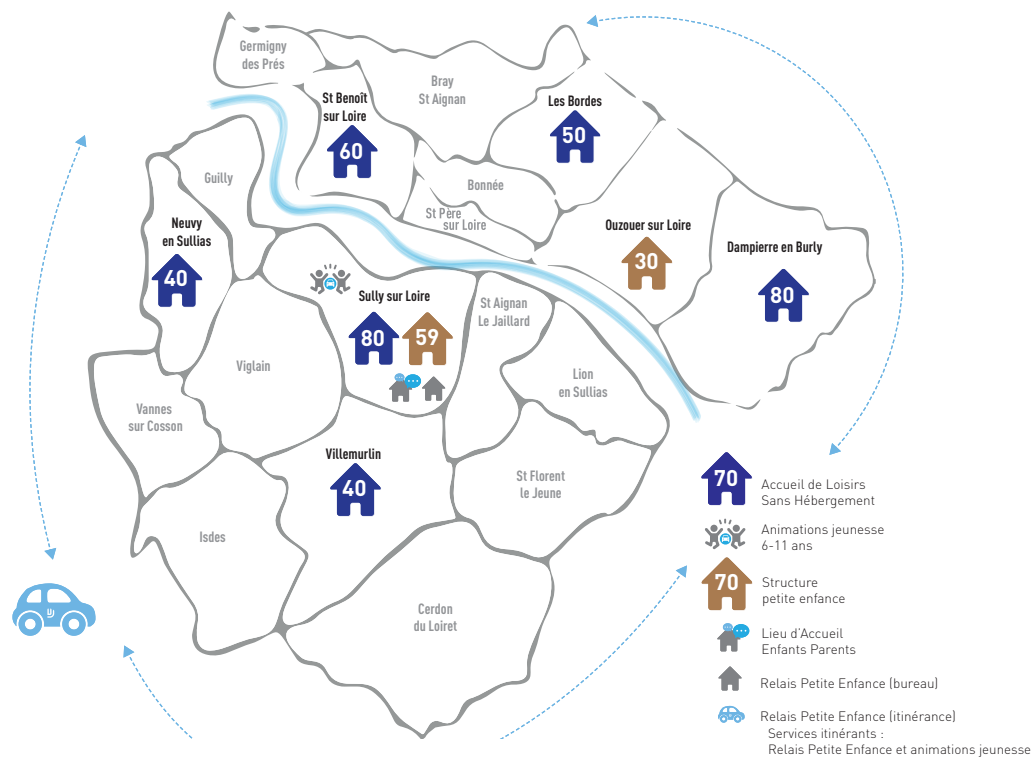

COMMUNAUTÉ
DE COMMUNES
DU VAL DE SULLY

CALENDRIER DES INSCRIPTIONS

*Crèches (de 0 à 3 ans),
accueils de loisirs (de 3 à 11 ans)
et animations jeunesse (de 6 à 11 ans et de 11 à 17 ans)*

Autour de valeurs communes, DES ACCUEILS ADAPTÉS À CHAQUE ÂGE.

Un projet éducatif axé sur des valeurs sociales, culturelles, territoriales et éducatives.

De 0 à 3 ans, découvrir le monde.

Pour un accueil ponctuel ou régulier, 89 berceaux répartis sur deux crèches (Sully sur Loire et Ouzouer sur Loire).

Les enfants, accueillis par des assistantes maternelles, profiteront des ateliers du Relais petite enfance

(à l'initiative de l'assistante maternelle) Cette structure accompagne également les parents (employeurs), assistants maternels (salariés) et gardes à domicile (salariés).

Si vous gardez votre enfant vous-même (ou si vous le faites garder par un membre de votre famille) vous serez les bienvenus au LAEP (Lieu d'Accueil Enfants Parents) pour un moment d'échanges, de jeux et de partage. Gratuit, anonyme et sans inscription, vous êtes libre d'arriver et de repartir quand vous le souhaitez.