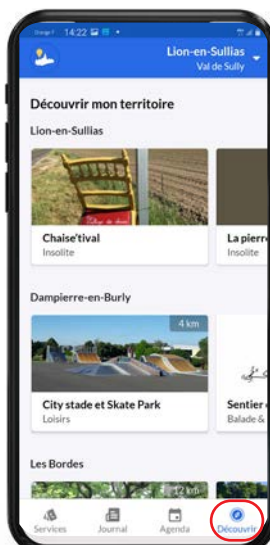

ÉTAPE 3

Régler vos notifications

Vous arrivez sur la page d'accueil de votre commune. Réglez vos notifications **en cliquant sur réglages de notifications**. Activez ou désactivez les cloches  en fonction de vos besoins.

Dans la rubrique « vie locale » vous pouvez également vous abonner à certaines structures ou services en activant la cloche.

4 ONGLETS composent Intramuros

Services

Se compose de 2 rubriques, avec les **services proposés par votre mairie** et la **partie vie locale** pour tout ce qui est associations, commerces, santé...

Journal

Répertorie toutes les **actualités de la commune consultée** et de la **Communauté de communes**.
Si vous connaissez Panneau Pocket c'est cet onglet qui y ressemble le plus.

Agenda

Propose les manifestations du village et de ceux des alentours (en fonction du périmètre que vous aurez choisi à l'étape 2).