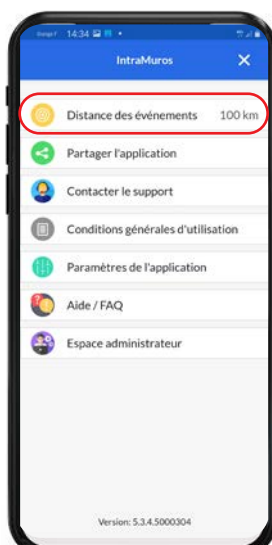

COMMUNAUTÉ
DE COMMUNES
DU VAL DE SULLY

Votre commune

est sur

IntraMuros

Téléchargement gratuit

Votre commune utilise l'application IntraMuros pour vous informer. Téléchargez la pour découvrir les alertes, les évènements, les lieux à visiter et les services de votre commune et des alentours.

ÉTAPE 1 Télécharger l'application sur votre smartphone

Recherchez *Intramuros* dans votre Play Store ou Apple Store (en fonction de la marque de votre smartphone) et téléchargez-la.

ÉTAPE 2

Choisir les communes

Ouvrez l'application et choisissez la commune que vous souhaitez suivre. Pour en ajouter d'autres, **cliquez en haut à droite** sur le nom de la commune  et recherchez les communes. Cochez le cœur .

En haut, à gauche, **cliquez sur le logo Intramuros**  et sélectionnez la distance autour de la laquelle vous souhaitez avoir les infos des événements dans l'agenda.