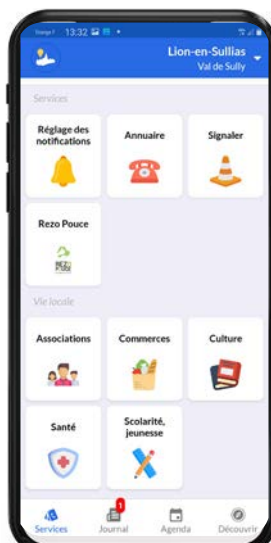

ÉTAPE 3

Régler vos notifications

Vous arrivez sur la page d'accueil de votre commune. Réglez vos notifications **en cliquant sur réglages de notifications**. Activez ou désactivez les cloches en fonction de vos besoins.

Dans la rubrique « vie locale » vous pouvez également vous abonner à certaines structures ou services en activant la cloche.