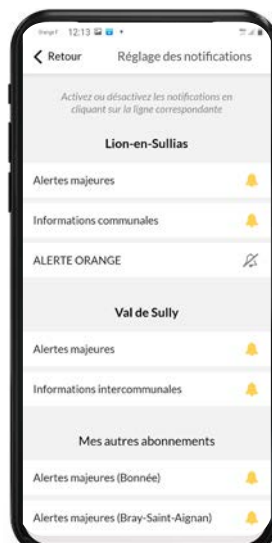

ÉTAPE 3

Régler vos notifications

Vous arrivez sur la page d'accueil de votre commune. Réglez vos notifications **en cliquant sur réglages de notifications**. Activez ou désactivez les cloches en fonction de vos besoins.

Dans la rubrique « vie locale » vous pouvez également vous abonner à certaines structures ou services en activant la cloche.