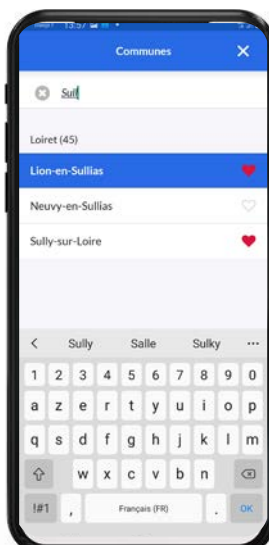

COMMUNAUTÉ
DE COMMUNES
DU VAL DE SULLY

Votre commune

est sur

IntraMuros

Téléchargement gratuit

Votre commune utilise l'application IntraMuros pour vous informer. Téléchargez la pour découvrir les alertes, les évènements, les lieux à visiter et les services de votre commune et des alentours.

ÉTAPE 1 Télécharger l'application sur votre smartphone

Recherchez *Intramuros* dans votre Play Store ou Apple Store (en fonction de la marque de votre smartphone) et téléchargez-la.

ÉTAPE 2

Choisir les communes

Ouvrez l'application et choisissez la commune que vous souhaitez suivre. Pour en ajouter d'autres, **cliquez en haut à droite** sur le nom de la commune  et recherchez les communes. Cochez le cœur .

En haut, à gauche, **cliquez sur le logo Intramuros**  et sélectionnez la distance autour de la laquelle vous souhaitez avoir les infos des événements dans l'agenda.